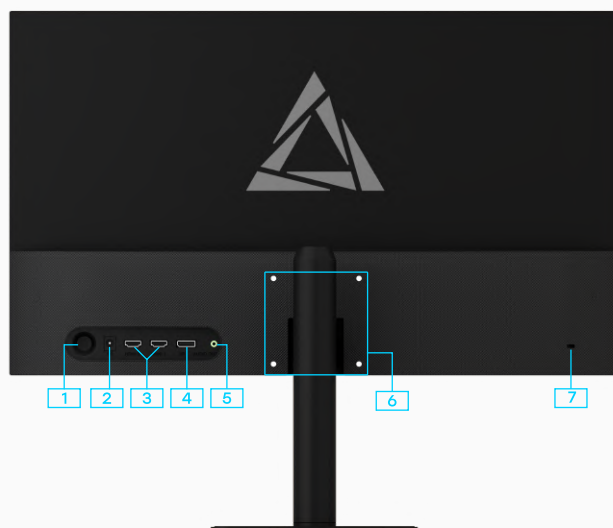

Монитор «Сова»

Модель OM238I 2K

Delta Computers «Сова» – это линейка российских профессиональных мониторов, разработанная для создания современного рабочего места специалистов разных областей.

Монитор «Сова» OM238I с 23,8” дюймовым безрамочным 2K-дисплеем предназначен для пользователей, которые работают с требовательным к разрешению ПО в мультимониторном сценарии

Особенности:

- ▲ Матовый 23,8” с QHD IPS-матрицей
- ▲ Экран занимает 89% площади передней панели
- ▲ Энергоэффективность A++
Наличие встроенных динамиков
- ▲ Широкий набор современных графических выходов 2xHDMI+1xDP
- ▲ Снижение вредного синего излучения благодаря технологии Low blue light
- ▲ Возможность установки регулируемой по высоте подставки
- ▲ Готовые решения АРМ «Лось» и «Ястреб» на базе ПК «Ворон» и «Бобёр»

- | | |
|--|-------------------------------------|
| 1. Джойстик управления с интегрированной кнопкой питания | 4. DisplayPort 1.2 |
| 2. Разъём питания | 5. Аудиовыход |
| 3. 2x HDMI 1.4 | 6. Крепление VESA 75 |
| | 7. Разъем под замок Kensington lock |

Монитор «Сова» OM270I

Диагональ 27"
Разрешение FHD или 2K

- △ Оптимальный монитор для работы как со стандартными, так и прикладными приложениями благодаря большому и качественному экрану и эргономичному дизайну
 - Матовый безрамочный 27" дисплей
 - Современная IPS-матрица
 - Подходит для мульти мониторных сценариев благодаря тонким рамкам
 - Широкий набор графических интерфейсов HDMI/DP/VGA*